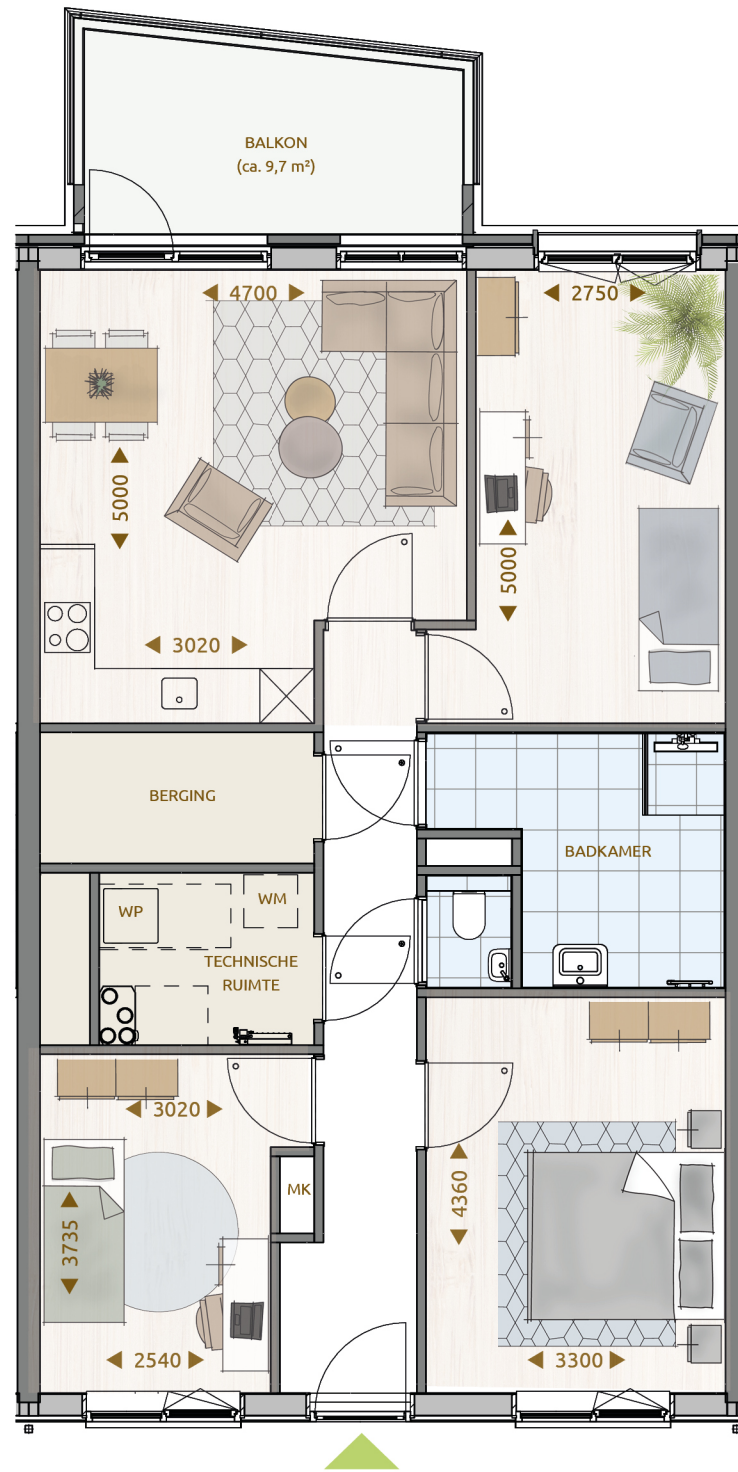

gezien : MdR datum : 02-10-2023

getekend : FC/LK gewijzigd : 11-03-2024

afmeting : A2 wijzigingsnummer :

project : **Soeterdael Fase 2 - Waterblok**

onderdeel: **Bouwnummer 087 (6e verdieping)
 B1**

schaal
 1:50
 status
 Definitief
 projectnummer
 2792

* De maatvoering en plaatsbepaling van de installatievoorzieningen op deze tekening zijn indicatief, er kunnen geen rechten aan ontleend worden.

Soeterdael

driekamer-appartement | basis

Soeterdael

vierkamer-appartement | optie en suite

Soeterdael

driekamer-appartement | optie L-vormige woonkamer

Soeterdael

vierkamer-appartement | optie slaapkamer

Soeterdael

vierkamer-appartement | optie tv- en studeerkamer